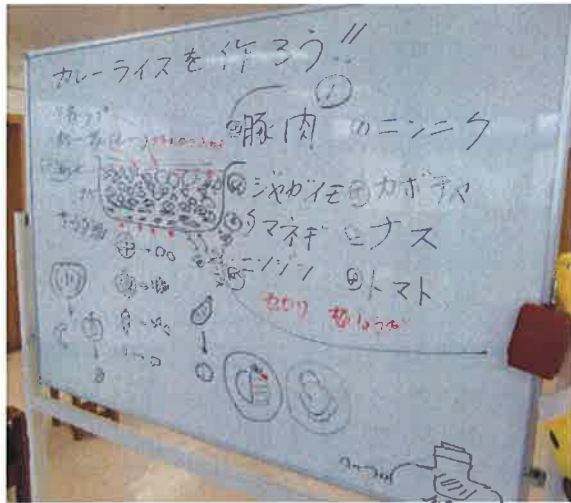

九月二十七日は十五夜ですね。みなさん兎の餅つきを一足早く見たくて再現しました。ススキもとても美しく飾れました。あとはお団子だけですね。

おやつは「おはぎ」をいただきました。

「台風って怖いですね」  
台風十八号の影響によって、北関東から東日本にかけて発生した大雨で、茨城県、栃木県、宮城県では河川の堤防決壊等による家屋の浸水被害や土砂崩れによる災害が発生しました。  
被害があった地域では自治体や災害ボランティアによる、復旧に向けた活動が現在も行われております。  
台風の接近や上陸によって暴風雨になりそうな場合は、「外に出ない」、「地下から地上へ、地上からより高い場所へ避難する」、「流れている水に近づかない」、「山や崖などの急な斜面には近づかない」ことが重要です。  
また、避難準備情報が出された場合は、速やかに高齢者や乳幼児などを優先に、速やかに安全な所へ移送することが重要です。  
避難する際には、可能な限り複数人で行うことも重要なポイントです。

「デイサービスセンターりんごの樹」  
のホワイトボードゲーム

「今日はカレーライスを作ろう」

1. 鍋の中に入れるものは？

①豚肉、じゃがいも、玉ねぎ、にんじん、ニンニク、かぼちゃ、ナス、トマト、セロリ、根生姜 等々

②野菜の切り方は？の間に  
乱切り、輪切り、薄くスライス、くし切り  
等々 野菜に応じた切り方を言ってく  
れました。

③鍋に入れる順番や炒め方、水の分量  
アクをとるんだぞ~との指示！

④味付けは？の間に  
ケチャップを隠し味に、火を止めてから  
カレールーを入れる！

2. 盛り付け方は？

①上からかける派

②半分に分ける派

※それぞれの家庭の味にこだわりが  
有るんでしょうね。

鍋いっぱいのカレーができました。

米はへっついで焚く事にしました。(^^)v

『8月の壁飾りです